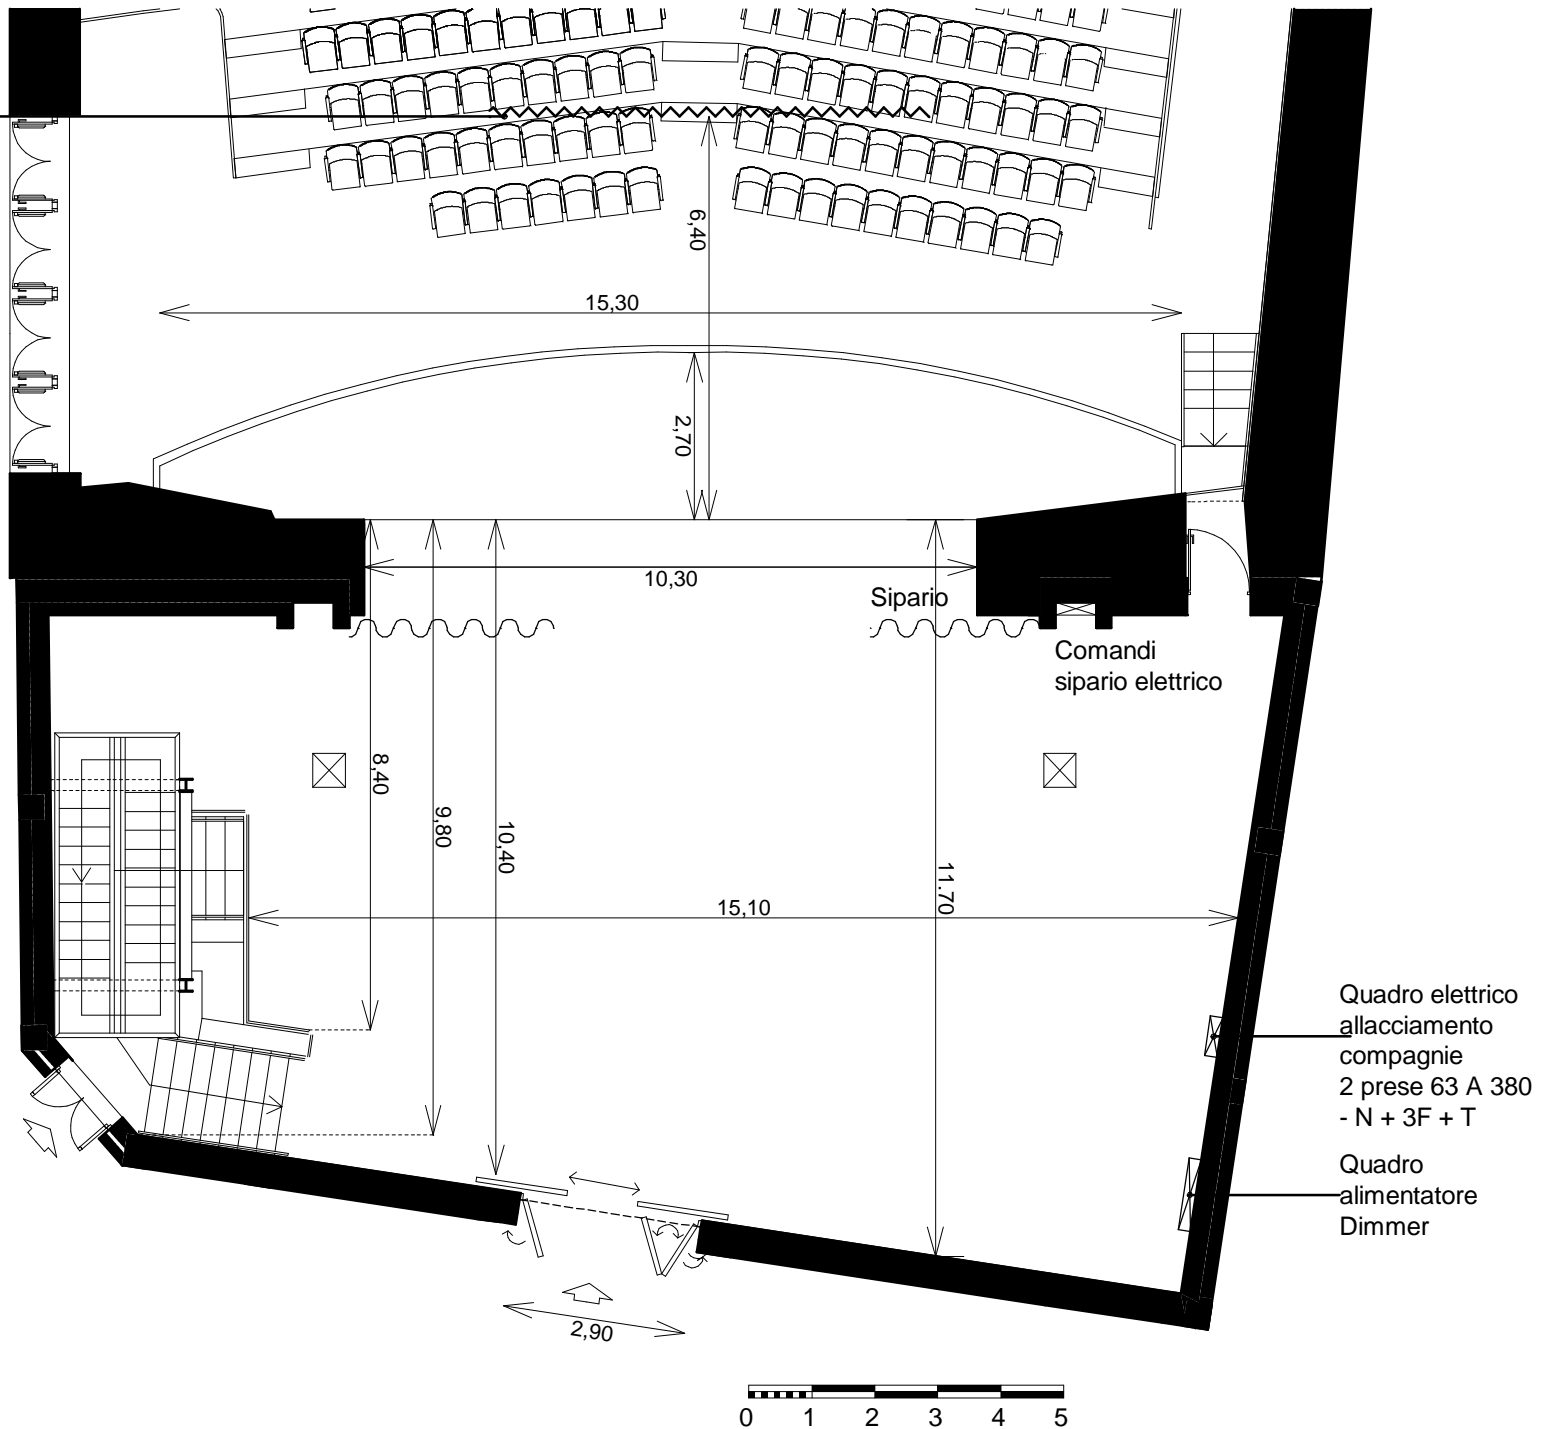

Teatro Condominio Vittorio Gassman - Gallarate -

Americana sala

- 14 canali dimmer da 1 a 14
- 1 ritorno dmx 5 poli
- 1 ritorno bnc (video)
- 2 dirette 16 A

I° Americana
12 ritorni

II° Americana
8 ritorni

III° Americana
12 ritorni

9 tiri elettrici

TAVOLA TECNICA PALCOSCENICO

La Direzione Tecnica del Teatro
arch. Simone Paggiarin