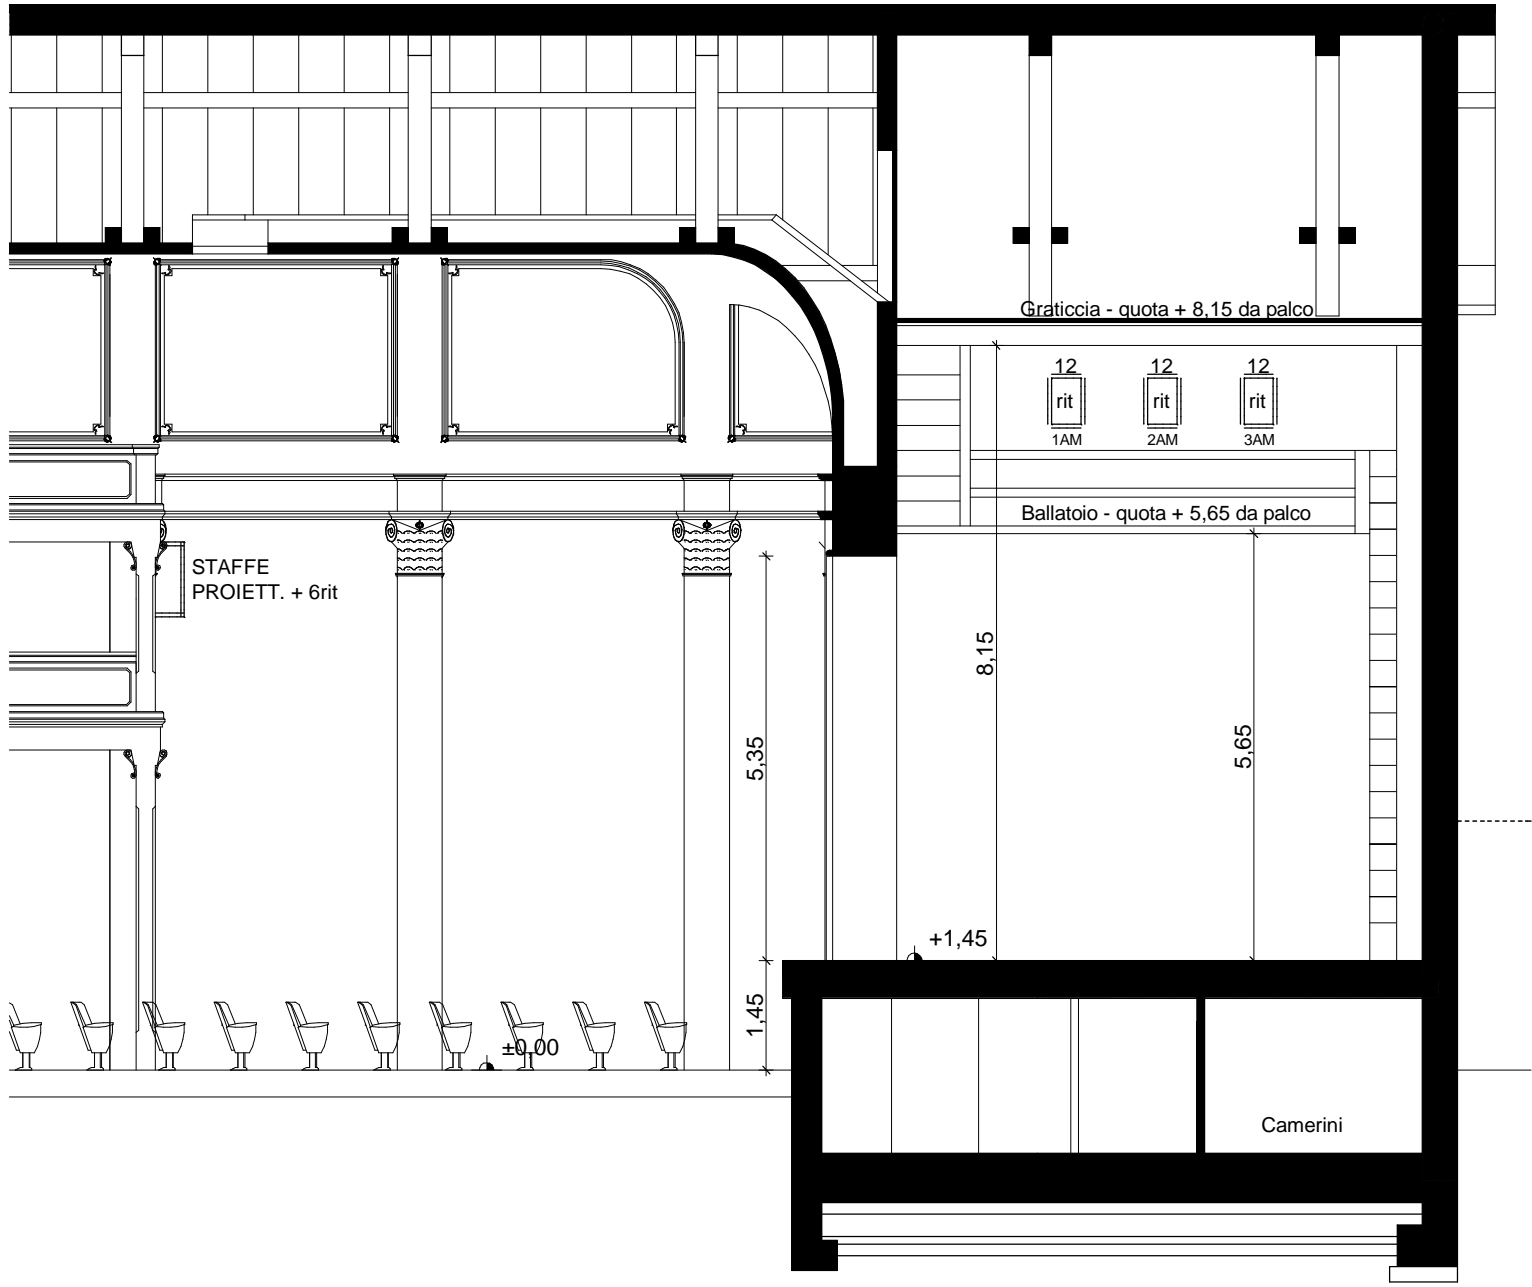

Teatro Del Popolo

- Gallarate -

SEZIONE PALCO

La Direzione Tecnica del Teatro
arch. Simone Paggiarin